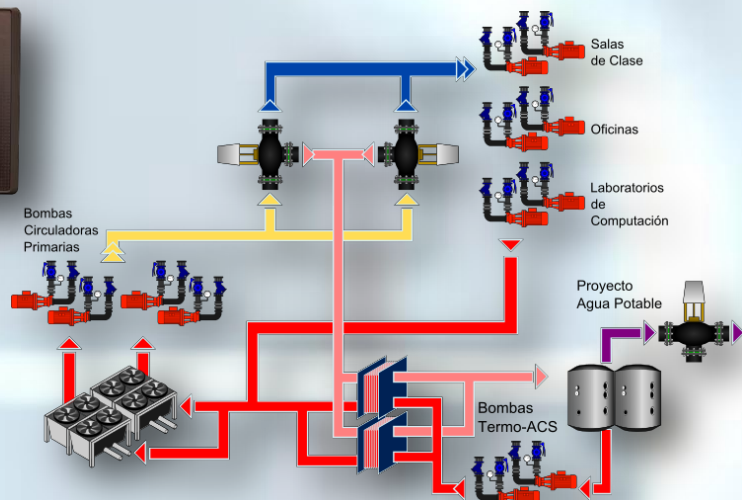

PHANTOM SPA

Automatización/Alarmas/CC.TV/Construcción

Quienes Somos:

Nuestro departamento de Automatización le ofrece soluciones para el control de sus procesos a través de las tecnologías más recientes de la Electrónica Industrial, de la mano con la experiencia y conocimientos de técnicas de construcción y estructuras de obras civiles.

- Control Centralizado de Edificios (BMS).
- Control de Sistemas de Climatización y Agua Potable.
- Control de Iluminación.
- Integración y Monitoreo de Grupos Generadores y UPS.
- Diseño de Tableros de Fuerza y Control.
- Control de Sistemas Mecanizados y Líneas de producción continua.
- CC.TV Software de trabajo Nextiva , Hikvision Dahua.
- Central de detección de Incendio.